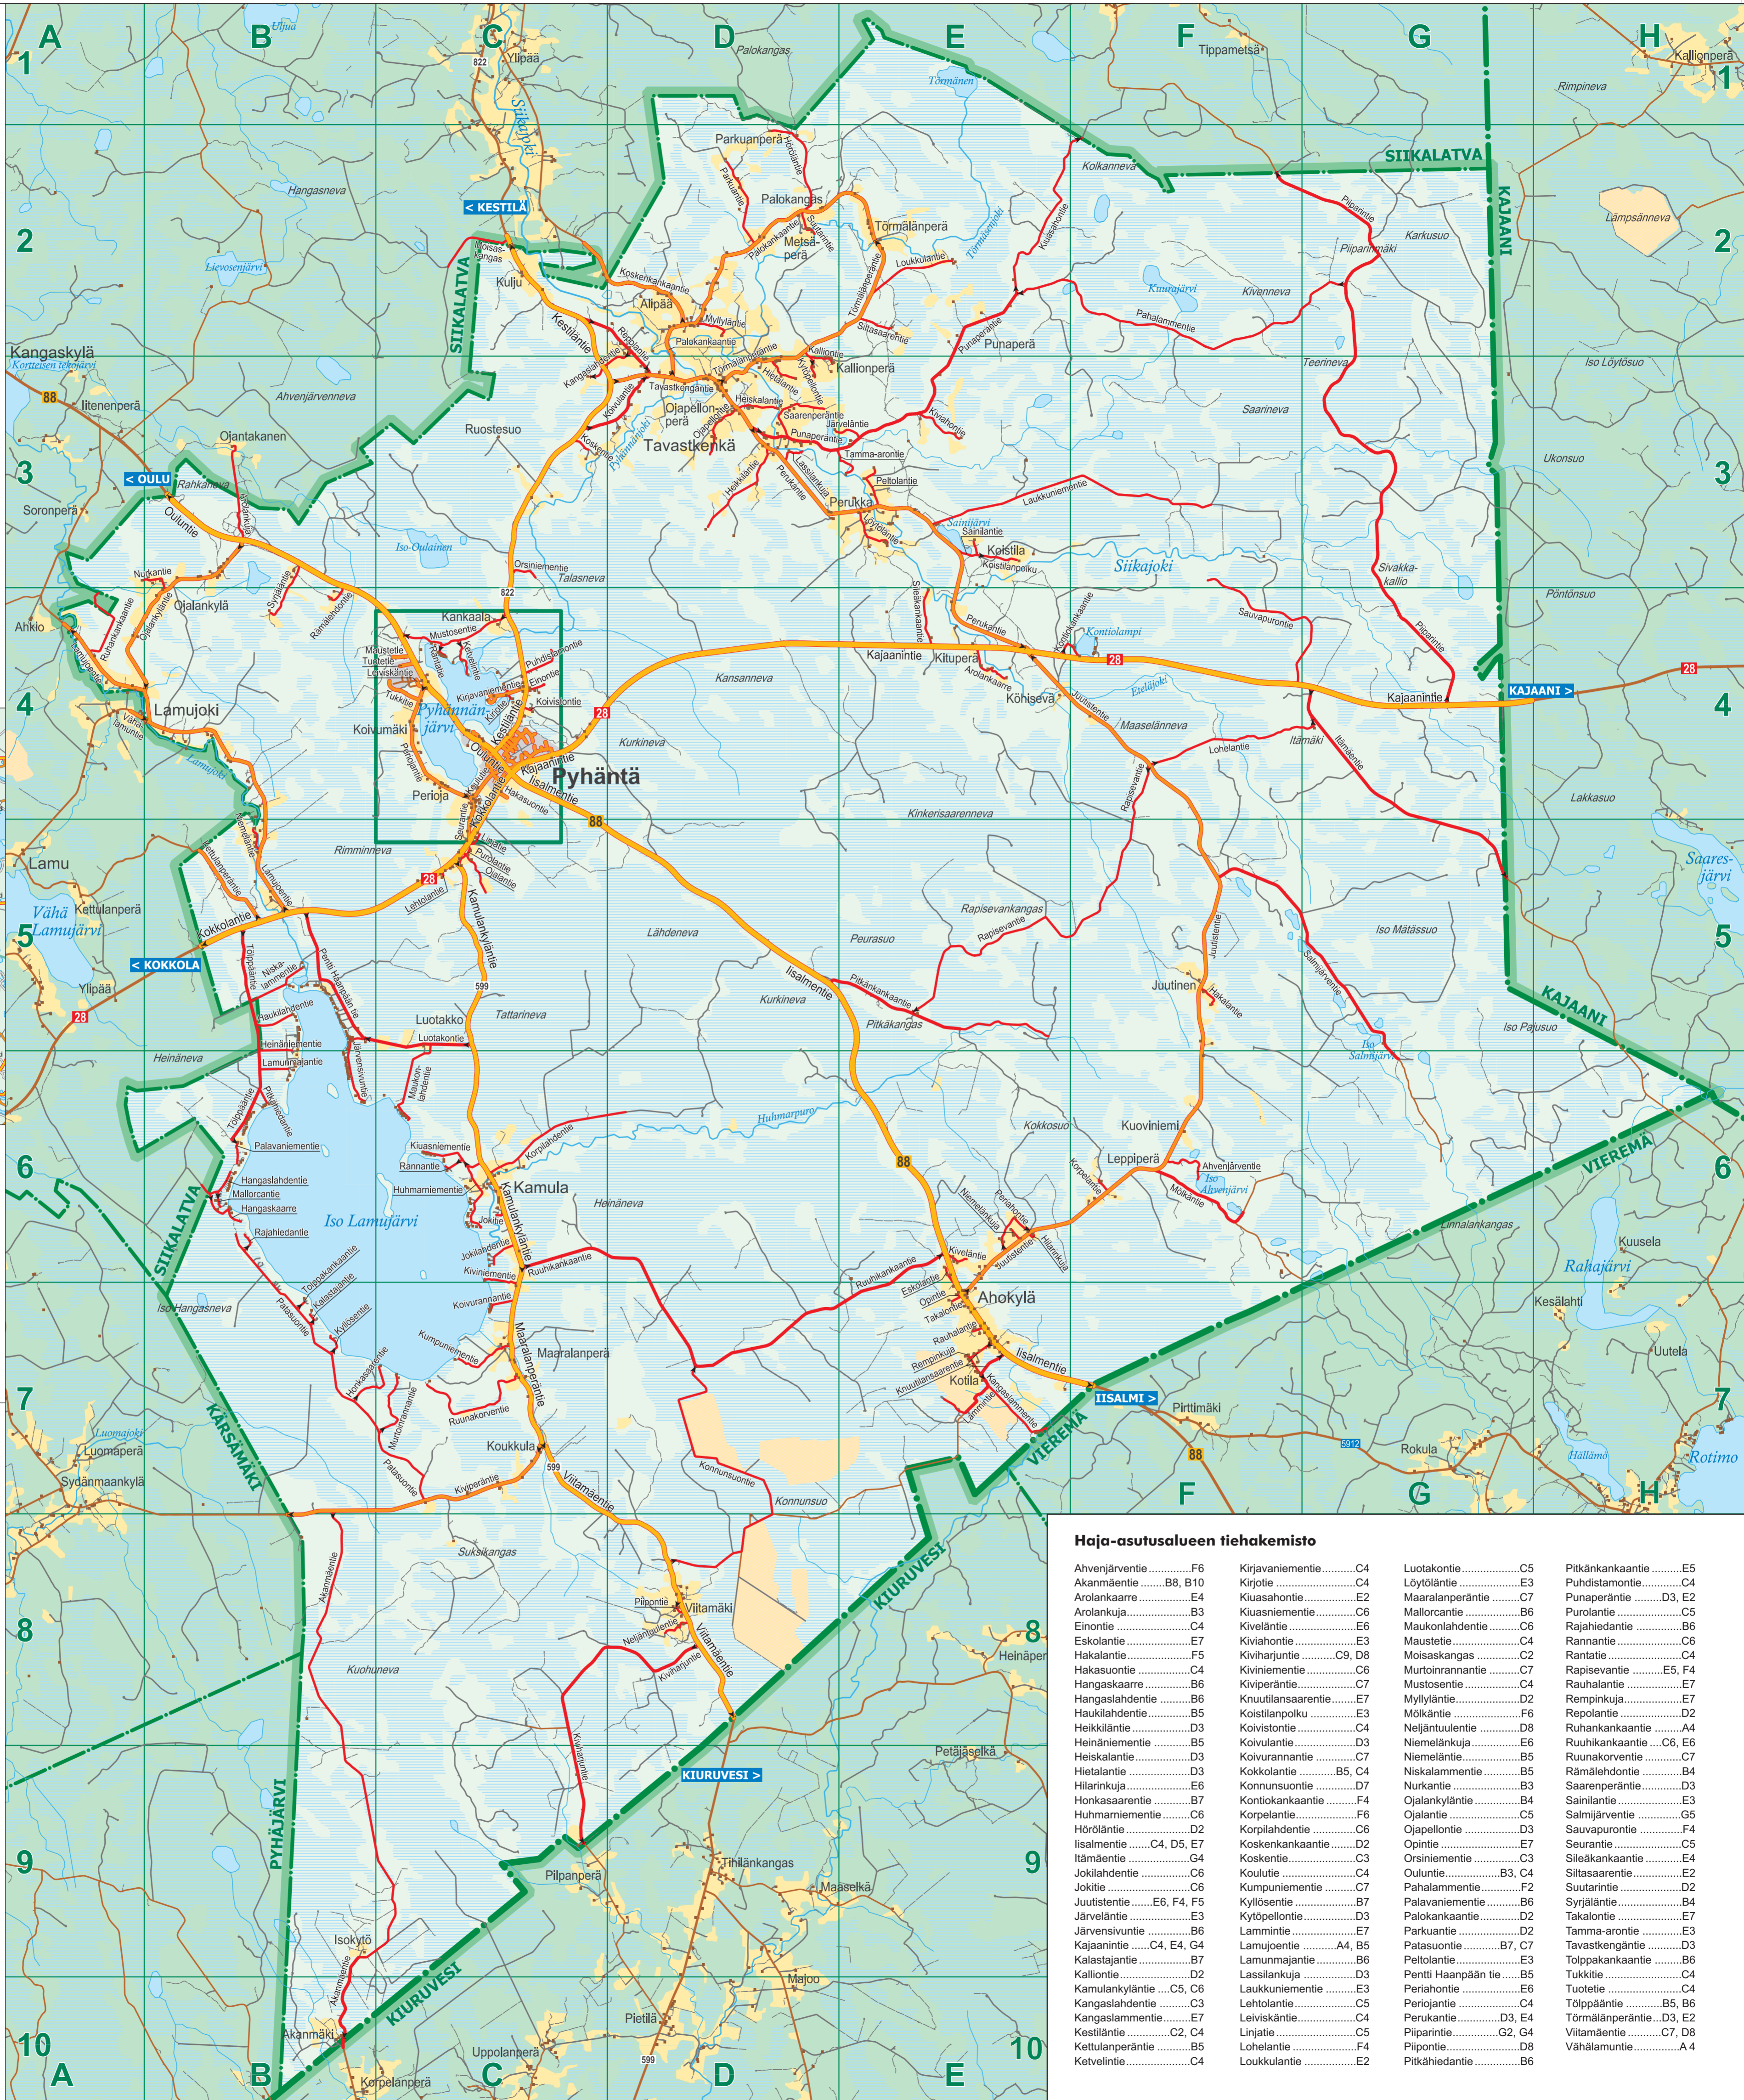

Osoitekartta Pyhäntä

Pyhäntään kunta
Manuntie 2, 92930 PYHÄNTÄ
puhelin: 08-8117 811
telefax: 08-8117 823
pyhannankunta@pyhanta.fi
www.pyhanta.fi

Toteutus: © Mapline Oy **MAPIINE**
Painatus: Finnreklama Oy, 2009
Pohjakartta-aineisto:
© Maanmittauslaitos, lupanumero 1003/MML/10

Merkkien selitys

- Vallatie/kantatie
- Seututie
- Yhdystie
- Muu osoitettie
- Muu tie
- Osoitenumerointi
- Tasaajama
- Pelto
- Vesistö
- Suo