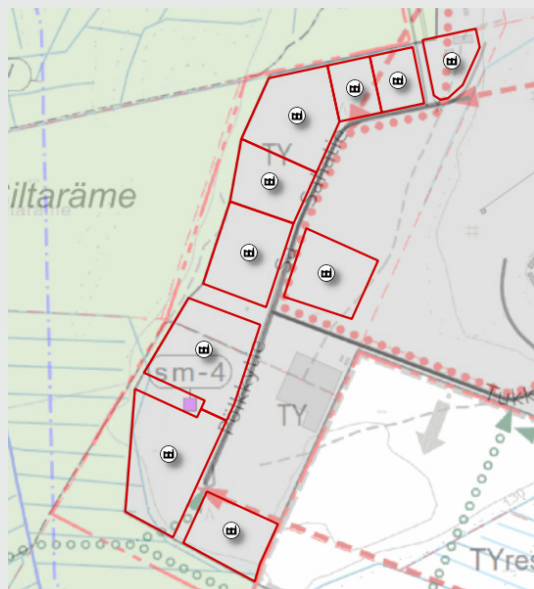

Myytäviiä tontteja Pyhännällä

www.pyhanta.fi

Taipaleenketo

Kortteli	tontti	osoite	pinta-ala	myyntihinta €
224	1	Periojantie 12a	4284	18 000
224	2	Periojantie 12b	3966	18 000
224	3	Periojantie 12c	4198	18 000
224	5	Periojantie 14a	4809	18 000
224	6	Periojantie 14b	5040	18 000
224	7	Periojantie 14c	5159	18 000
224	8	Periojantie 14d	4931	18 000

Saturanta

Kortteli	tontti	osoite	pinta-ala	myyntihinta €
500	5	Järvitie 3	3314	18 000
500	3	Järvitie 7	3477	18 000
500	1	Järvitie 11	3383	18 000

Kirkkoniemen asuntoalue

Kortteli	tontti	osoite	pinta-ala	myyntihinta €
400	6	Metsätalontie 11	2000	15 000
400	8	Metsätalontie 8	2712	5000
400	9	Metsätalontie 6	2501	5000
400	10	Metsätalontie 4	2296	5000
400	11	Metsätalontie 2	3052	5000

Kirjavaniemen asuntoalue

Kortteli	tontti	osoite	pinta-ala	myyntihinta €
7	3	Kuunpolku 2 a	2625	5 000
7	3	Kuunpolku 2 b	2399	5 000

Leiviskänkankaan teollisuusalue

Korttelit 211,213,214 ja 215

2,00 € /m2

Kortteli 212

1,50 € /m2

Ukononjan asuntoalue

Kortteli	tontti	osoite	pinta-ala	myyntihinta €
309	4	Ukonrinne 7	1288	2000
313	3	Akanrinne 5	1312	2000
315	1	Ukonpolvi 2	1972	2500
315	2	Ukonpolvi 4	1978	2500
317	1	Ukonpolvi 8	2464	2500
317	2	Ukonpolvi 10	2460	2500
318	1	Ukonpolvi 5	1344	2000
318	2	Ukonpolvi 7	1377	2000
319	1	Ukonpolvi 1	2761	2500
321	1	Liekotie 7	3650	2500
321	3	Liekotie 8	3700	2500
320	4	Liekotie 3	1500	2000
320	5	Liekotie 1	1550	2000
117	5	Viikatetie 19	1150	1500
118	1	Viikatetie 5	1240	1500